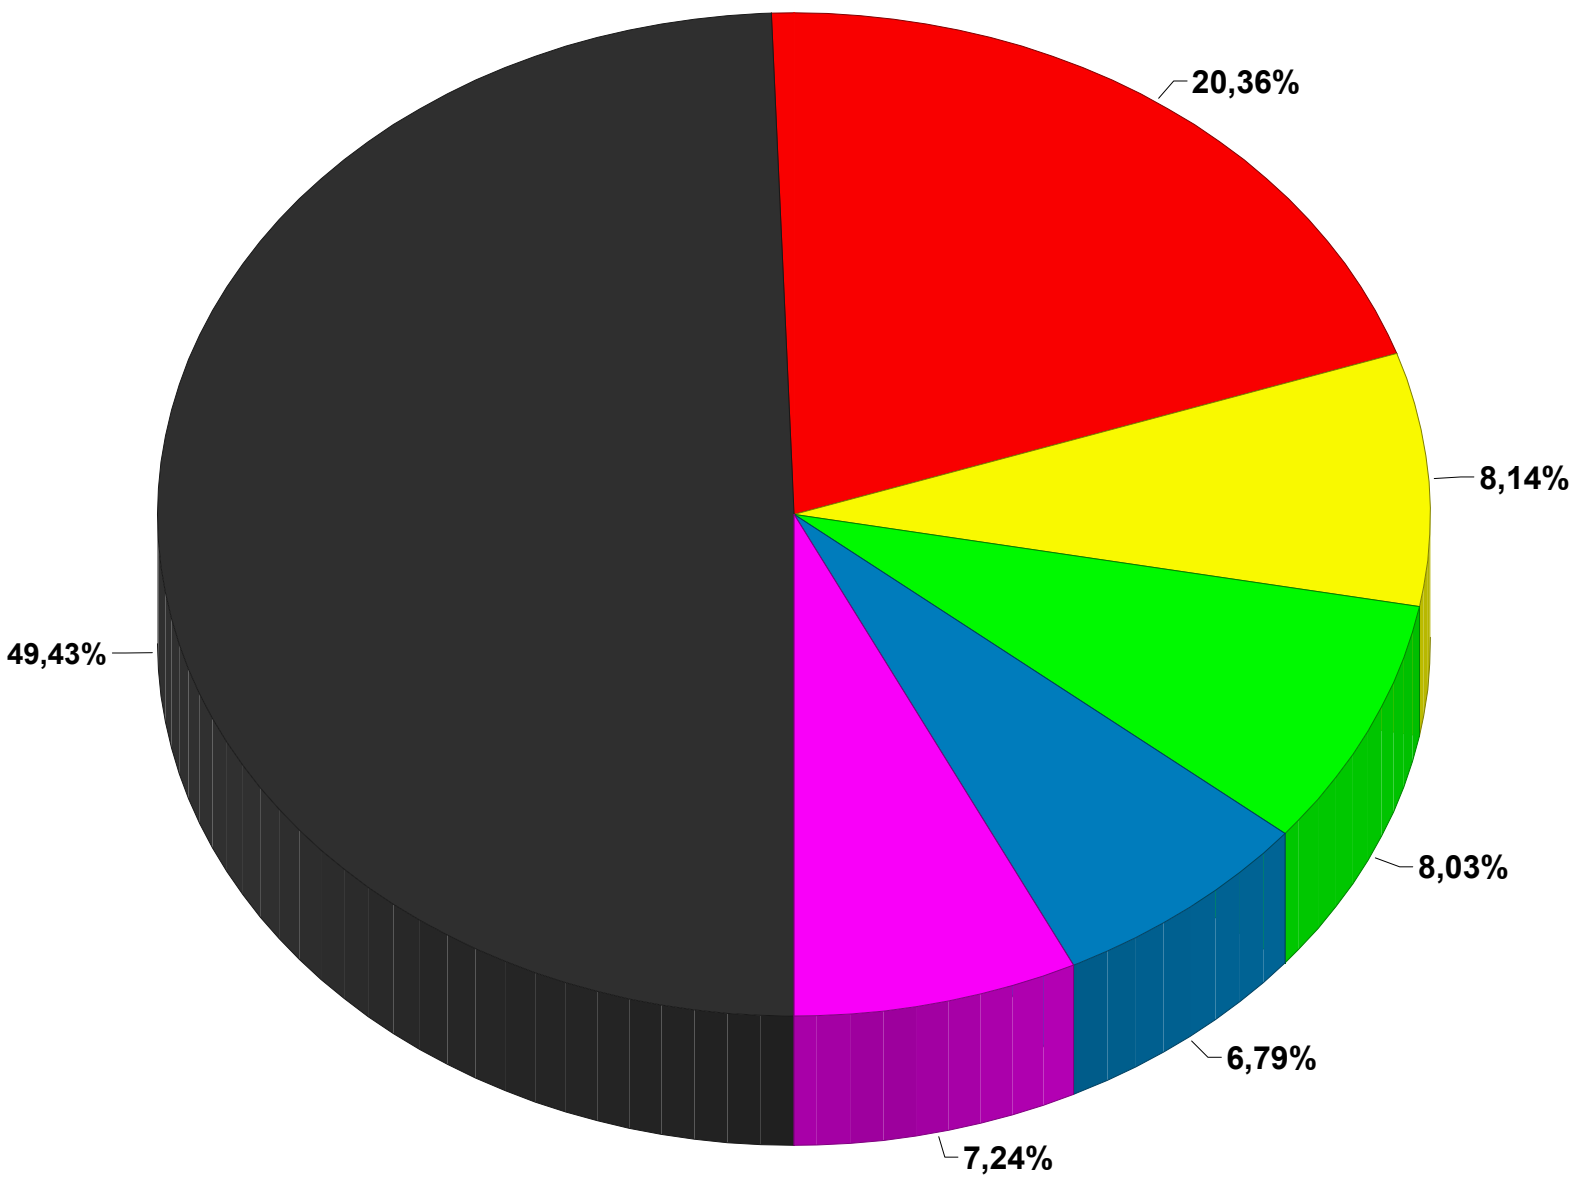

Endergebnis zur Bundestagswahl 2017 vom 24.09.2017 - Erststimmen  
Markt Eisenheim

Bundestagswahl 2017

Basis: 3 von 3 Wahlbezirken  
Wahlbeteiligung: 84,70%

- Lehrieder
- Linsensbreder
- Dr. Ullmann
- Heilig
- Thiel
- Sonstige